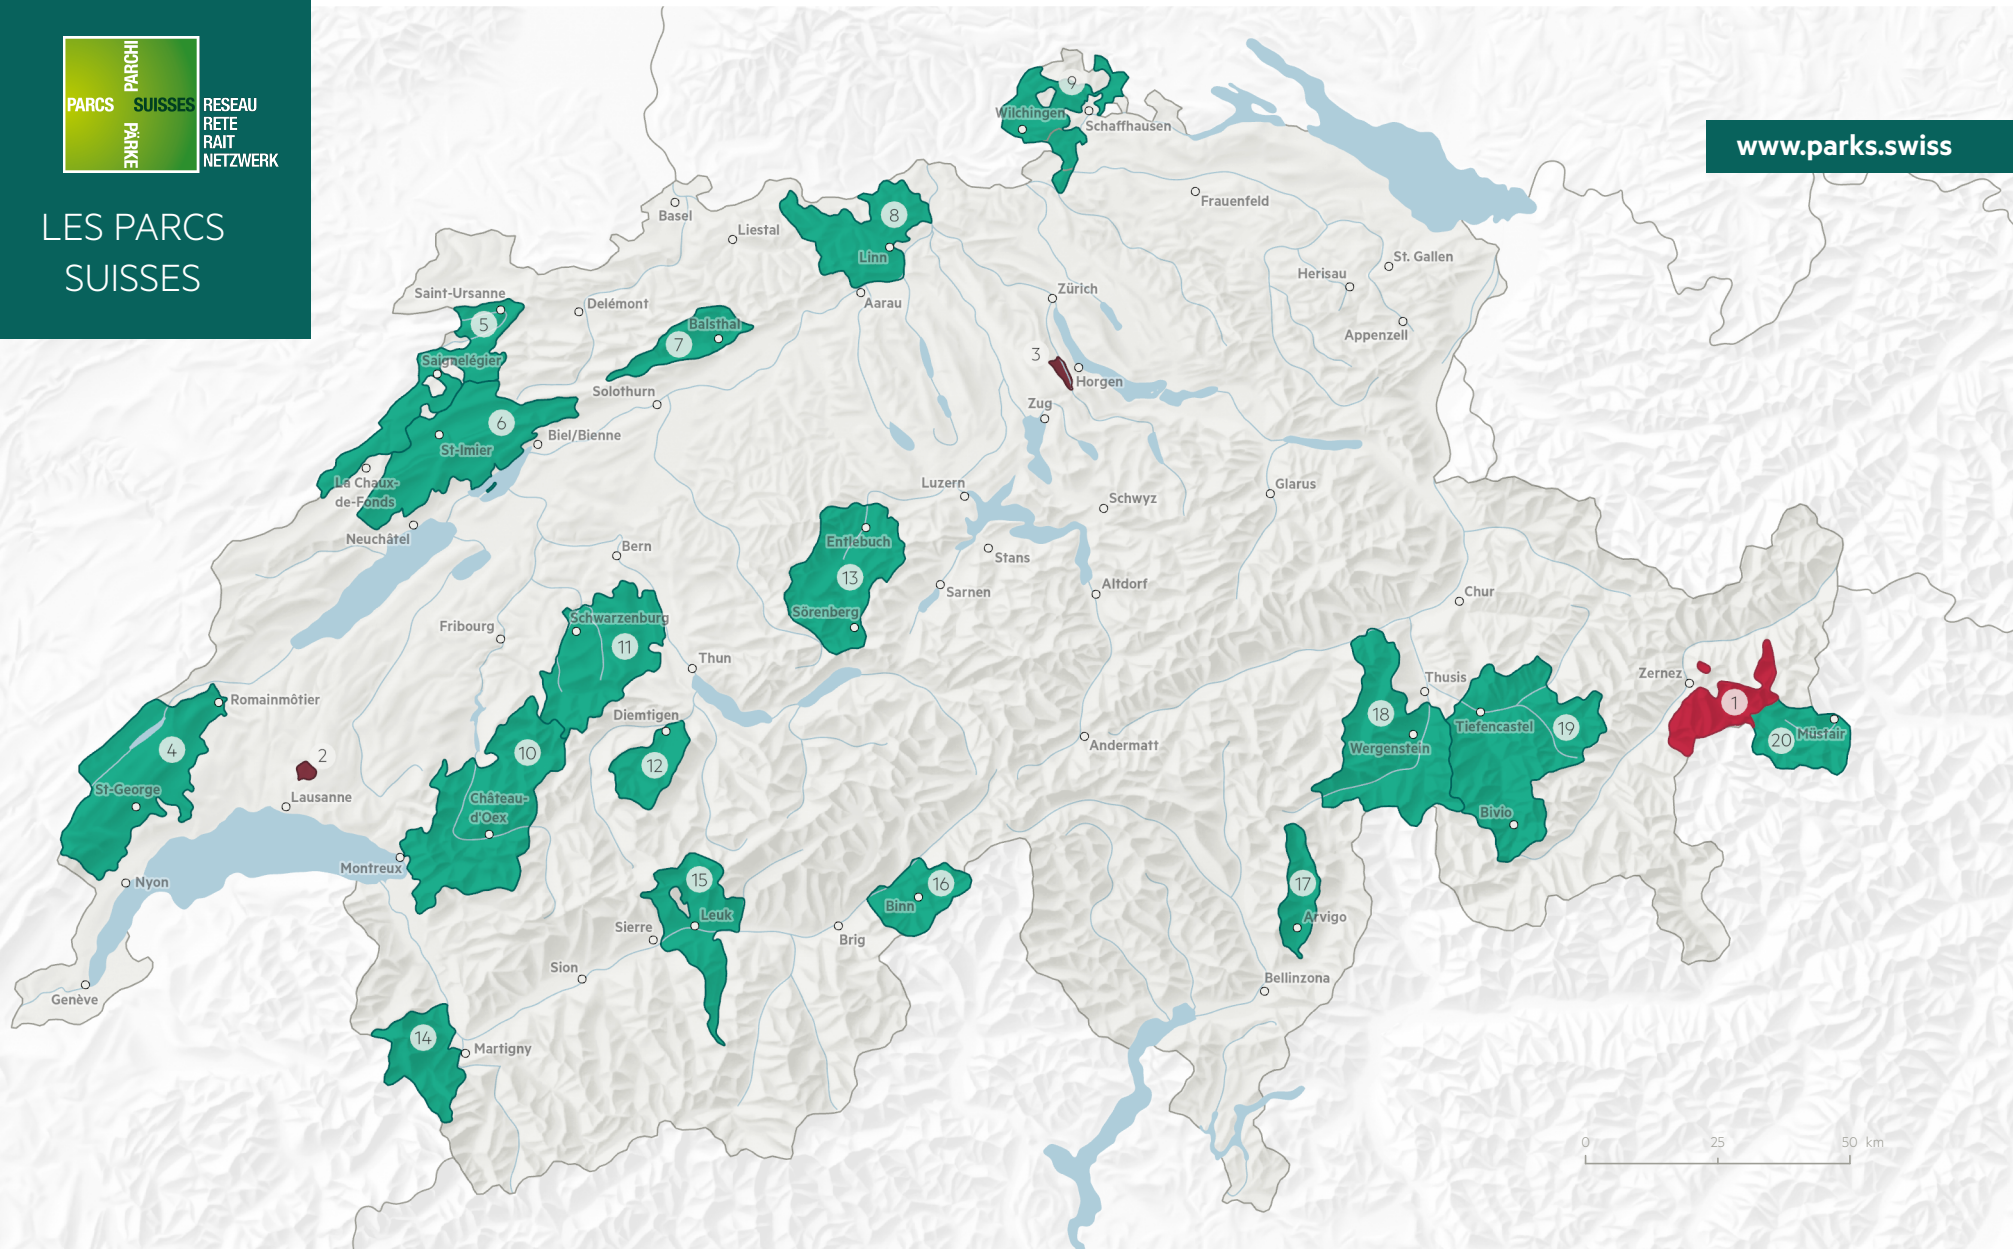

RESEAU
RETE
RAIT
NETZWERK

LES PARCS SUISSES

www.parks.swiss

Parc National Suisse

- 1 | Parc National Suisse GR (depuis 1914)

Parc naturel péribourgeois

- 2 | Parc naturel du Jorat VD (depuis 2021)
- 3 | Wildnispark Zürich Sihlwald ZH (depuis 2010)

Parc naturel régional

- 4 | Parc Jura vaudois VD (depuis 2013)
- 5 | Parc du Doubs JU/NE/BE (depuis 2013)

- 6 | Parc régional Chasseral BE/NE (depuis 2012)
- 7 | Naturpark Thal SO (depuis 2010)
- 8 | Jurapark Aargau AG/SO (depuis 2012)
- 9 | Regionaler Naturpark Schaffhausen SH, CH/D (depuis 2018)
- 10 | Parc naturel régional Gruyère Pays-d'Enhaut VD/FR (depuis 2012)
- 11 | Naturpark Gantrisch BE/FR (depuis 2012)
- 12 | Naturpark Diemtigtal BE (depuis 2012)
- 13 | UNESCO Biosphère Entlebuch LU (depuis 2008)

- 14 | Parc naturel régional de la Vallée du Trient VS (candidat)
- 15 | Naturpark Pfyn-Finges VS (depuis 2013)
- 16 | Landschaftspark Binntal VS (depuis 2012)
- 17 | Parco Val Calanca GR (candidat)
- 18 | Naturpark Beverin GR (depuis 2013)
- 19 | Parc Ela GR (depuis 2012)
- 20 | Biosfera Val Müstair GR (depuis 2011)